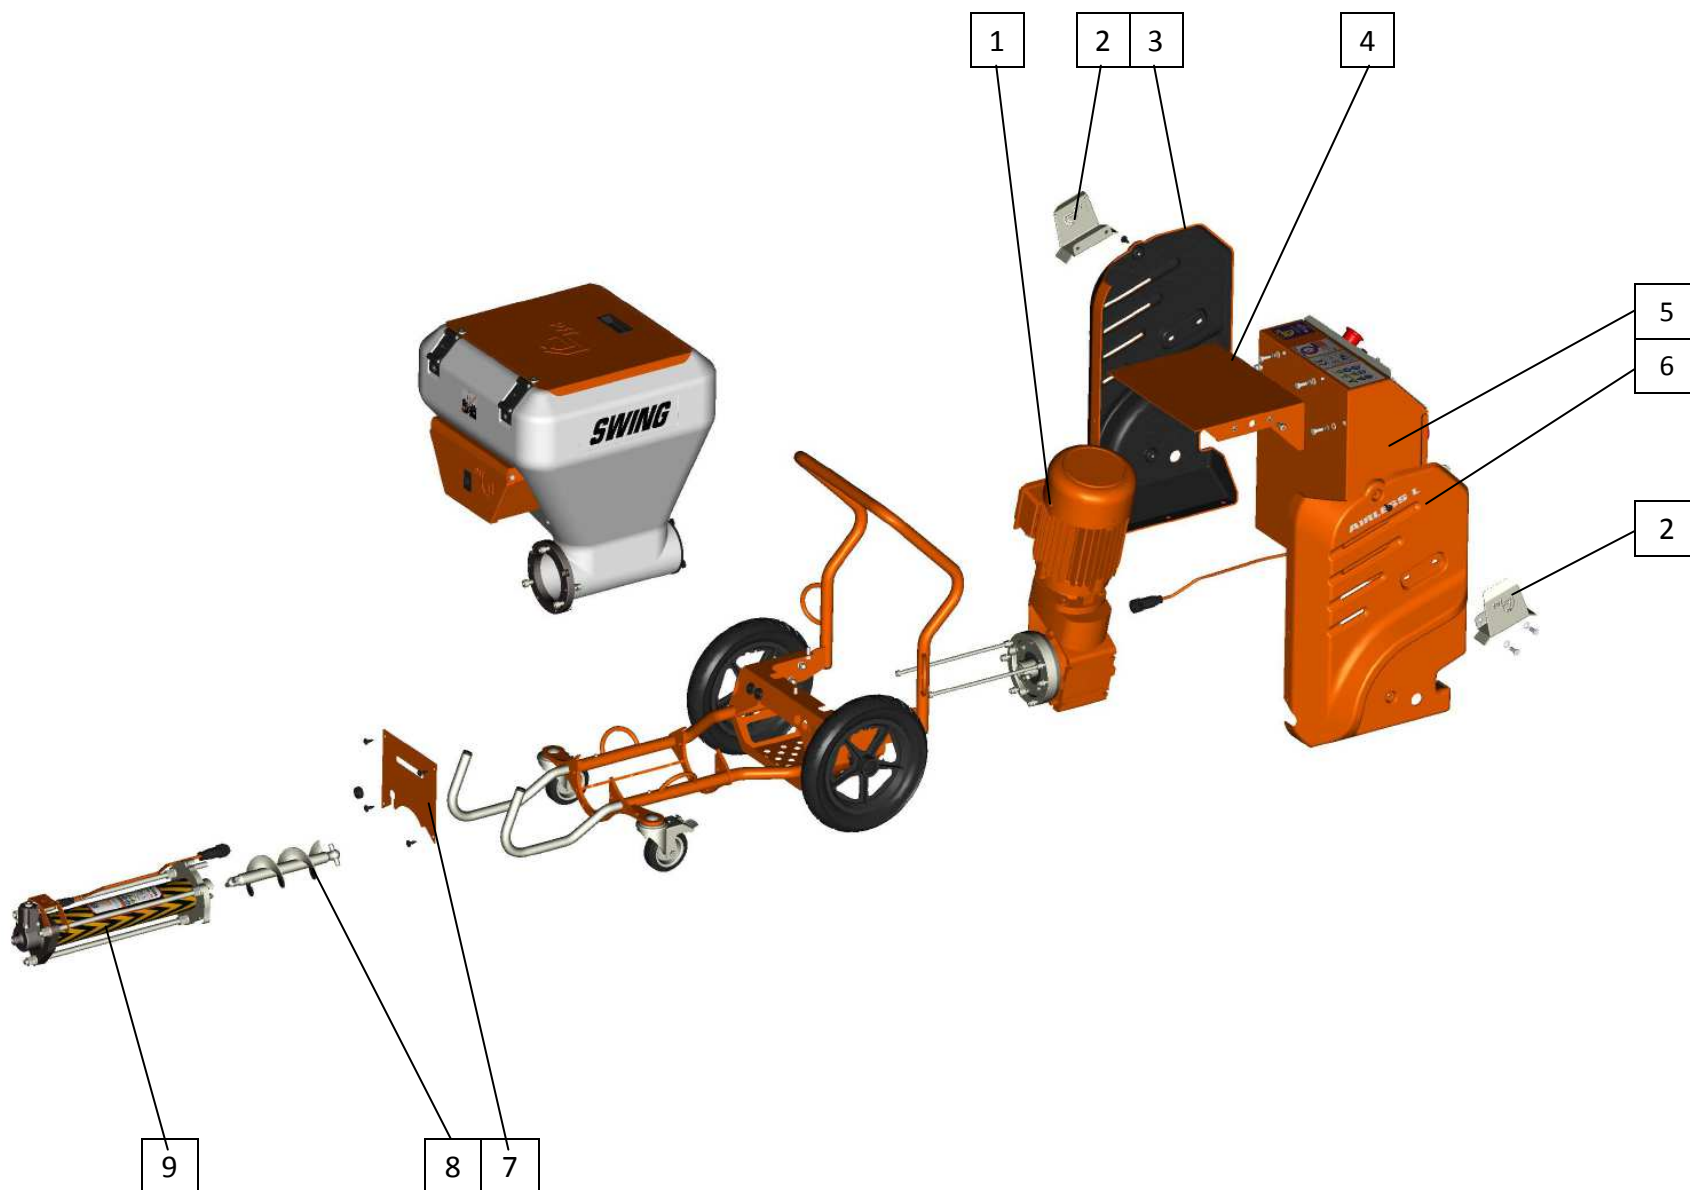

Ersatzteilliste SWING airless L 230V Artikelnummer 00451336

Spare parts list SWING airless L 230V part number 00451336

Art. Nr. / Qty.	
1	00451336

Ersatzteilliste SWING airless L 230V Artikelnummer 00451335

Spare parts list SWING airless L 230V part number 00451335

Art. Nr. / Qty.	
1	00451335

SWING airless L 230V

Art. Nr. / Qty.	
1	00450593
2	00450368
3	00449976
4	00450372
5	00451361
6	00449980
7	00450538
8	00451147
9	00450766

Fahrgestell SWING airless

Carrier SWING airless

Art. Nr. / Qty.	
1	00020993
2	00450526
3	00450365
4	20206603
5	20209313
6	20206314
7	20209965
8	00450133
9	00450182
10	00459805
11	20208900
12	00473731
13	00459804
14	00450590
15	00450379
16	00450367
17	00450592