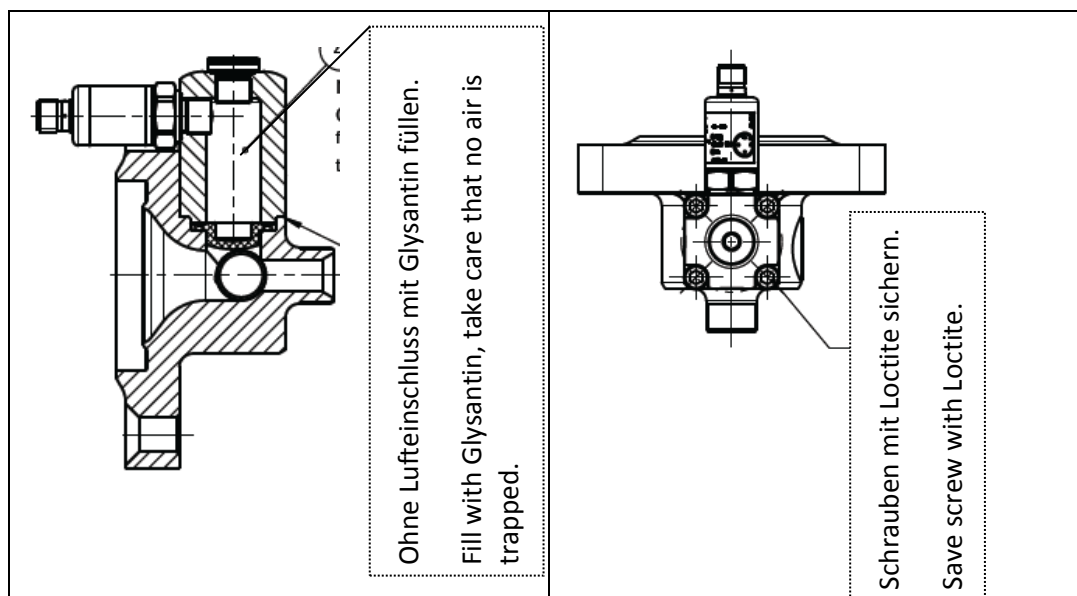

Druckmittler SWING airless kpl. Artikelnummer 00450765

Pressure seal SWING airless cpl. part number 00450765

Art. Nr. / Qty.	
1	00450765
2	00427294
3	20209704
4	00422875
5	00450543
6	00472953
7	00468654
8	00422836
9	00450943