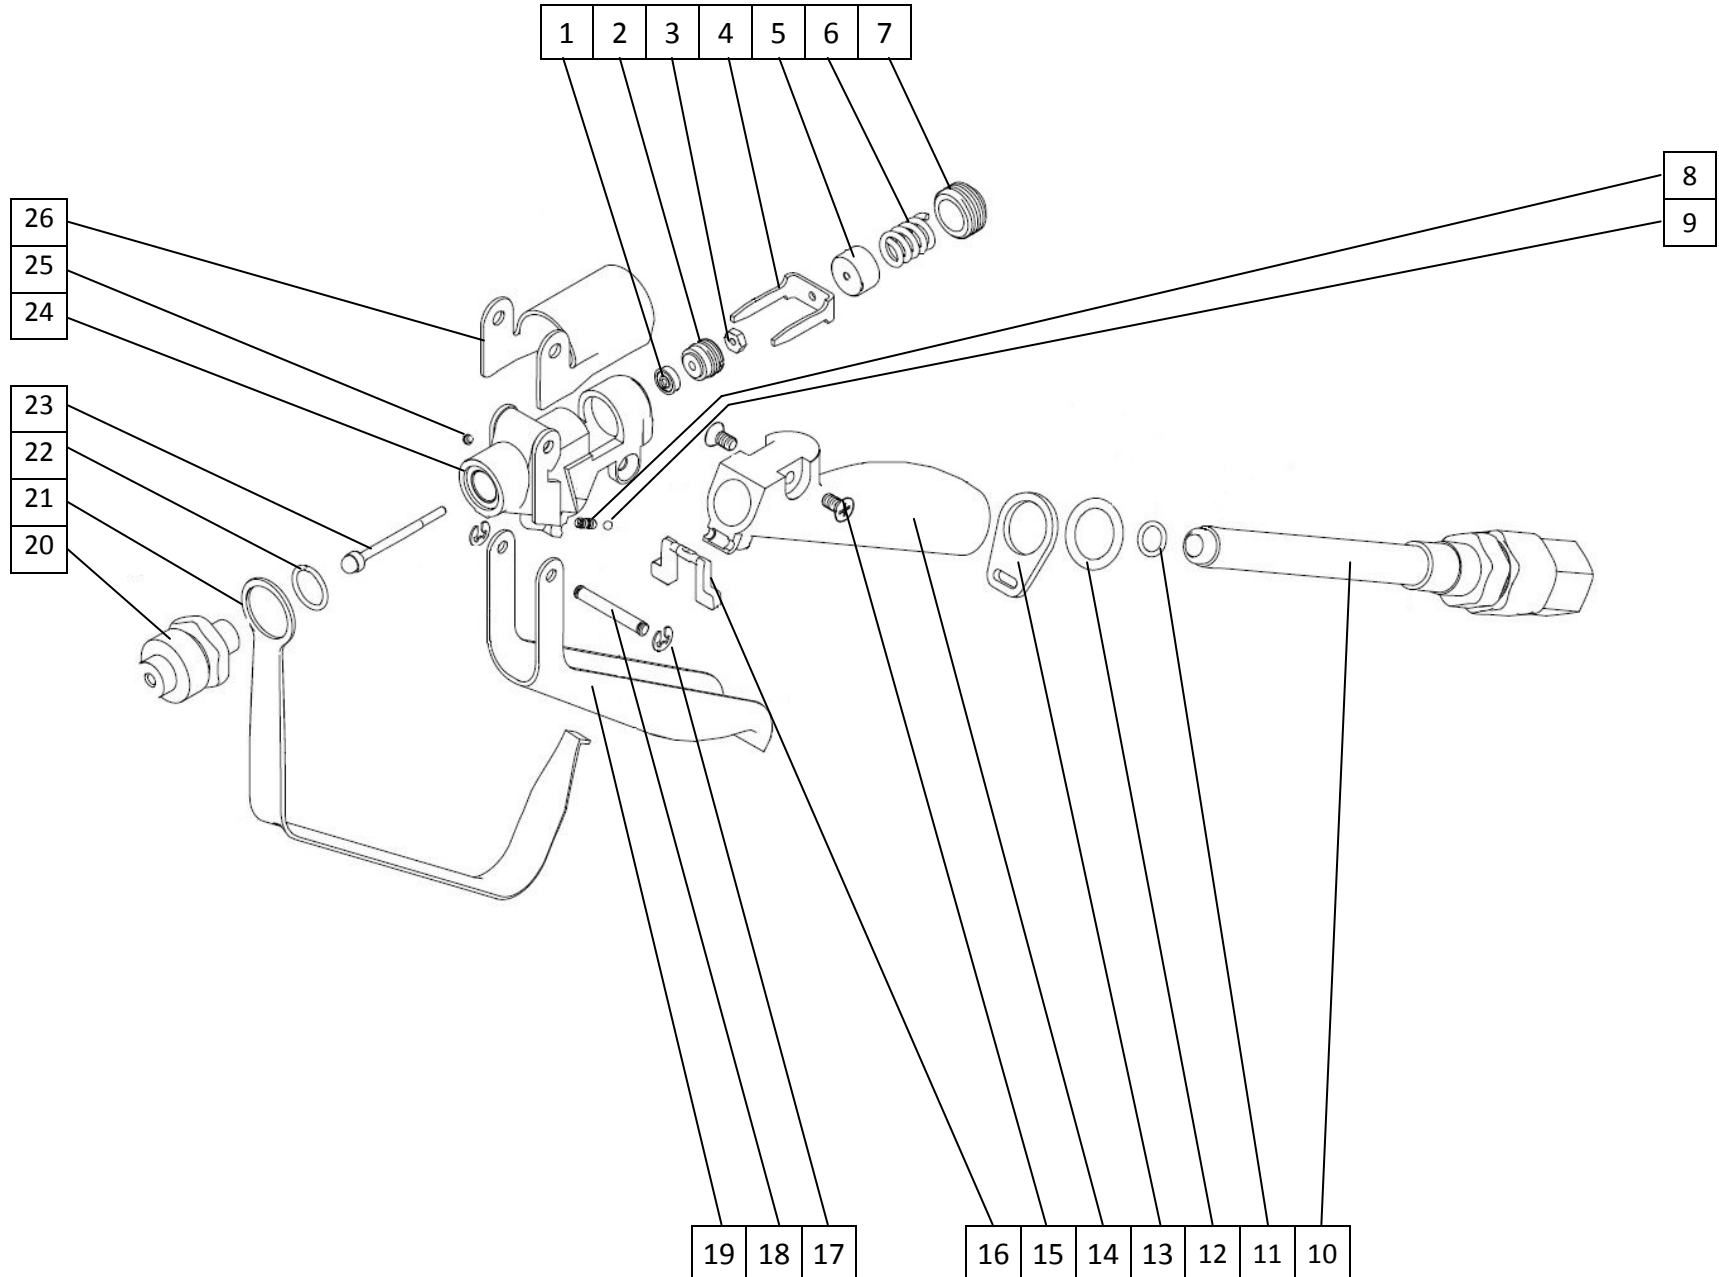

Spritzpistole SWING airless Artikelnummer 00460027

Spraying gun SWING airless part number 00460027

1	Anfrage / Query
2	Anfrage / Query
3	Anfrage / Query
4	Anfrage / Query
5	Anfrage / Query
6	Anfrage / Query
7	Anfrage / Query
8	Anfrage / Query
9	Anfrage / Query
10	Anfrage / Query
11	Anfrage / Query
12	Anfrage / Query
13	Anfrage / Query
14	Anfrage / Query
15	Anfrage / Query
16	Anfrage / Query
17	Anfrage / Query
18	Anfrage / Query
19	Anfrage / Query
20	Anfrage / Query
21	Anfrage / Query
22	Anfrage / Query
23	Anfrage / Query
24	Anfrage / Query
25	Anfrage / Query
26	Anfrage / Query