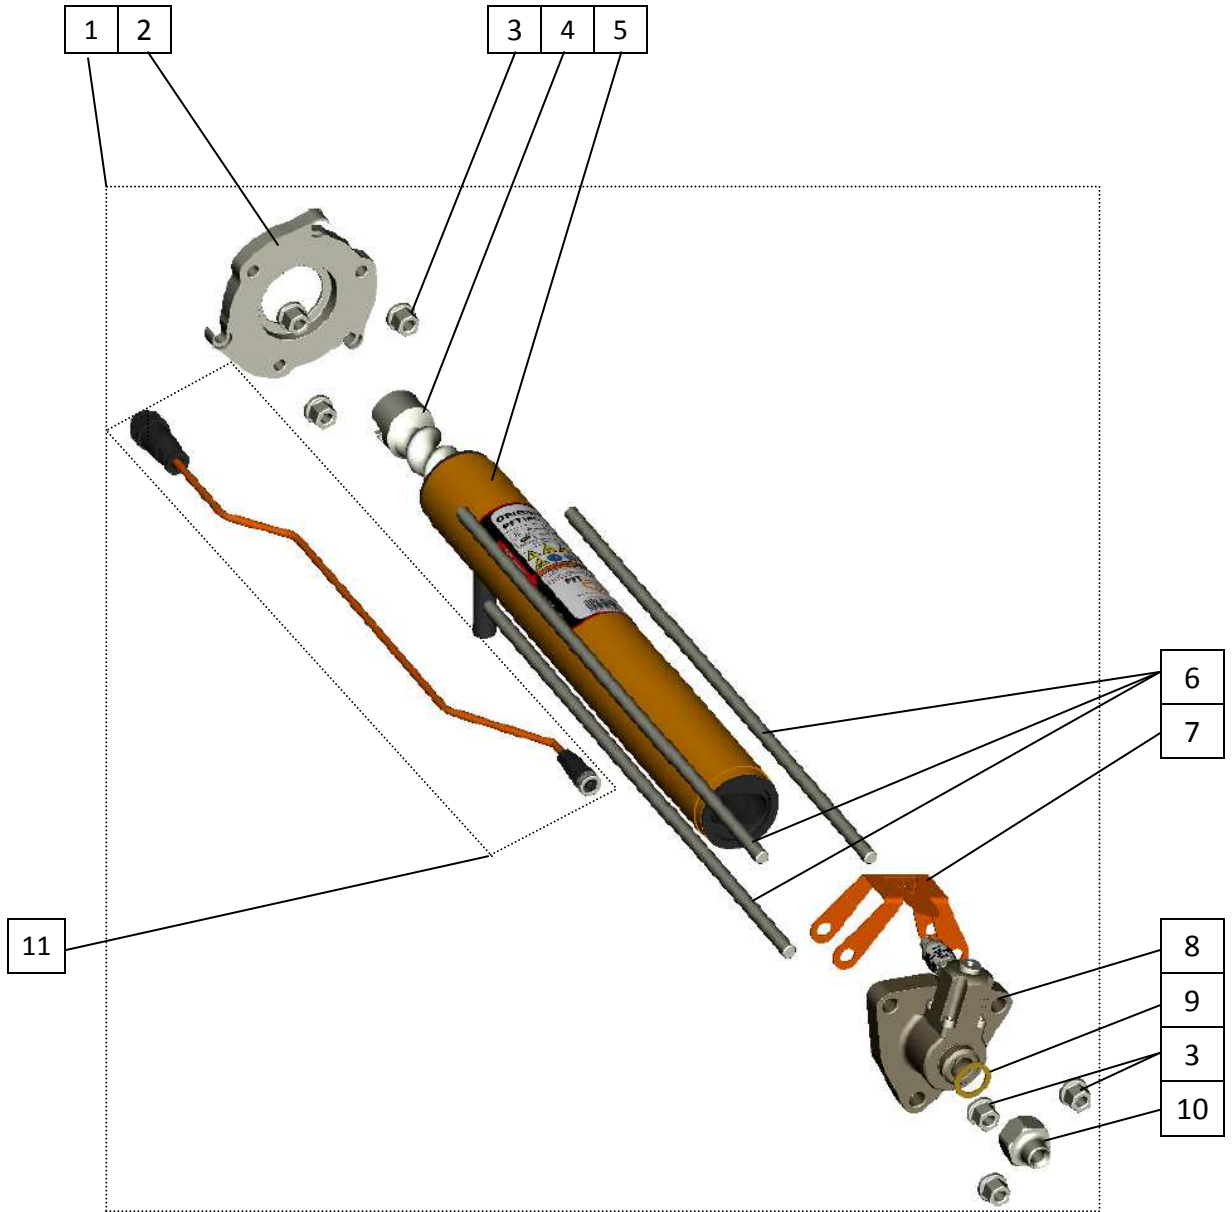

Pumpeneinheit SWING airless kpl. Artikelnummer 00450766
 Pump unit SWING airless cpl. part number 00450766

Art. Nr. / Qty.	
1	00450766
2	00450546
3	20118414
4	00449967
5	00449947
6	00450997
7	00450402
8	00450765
9	00496461
10	00492820
11	00461870