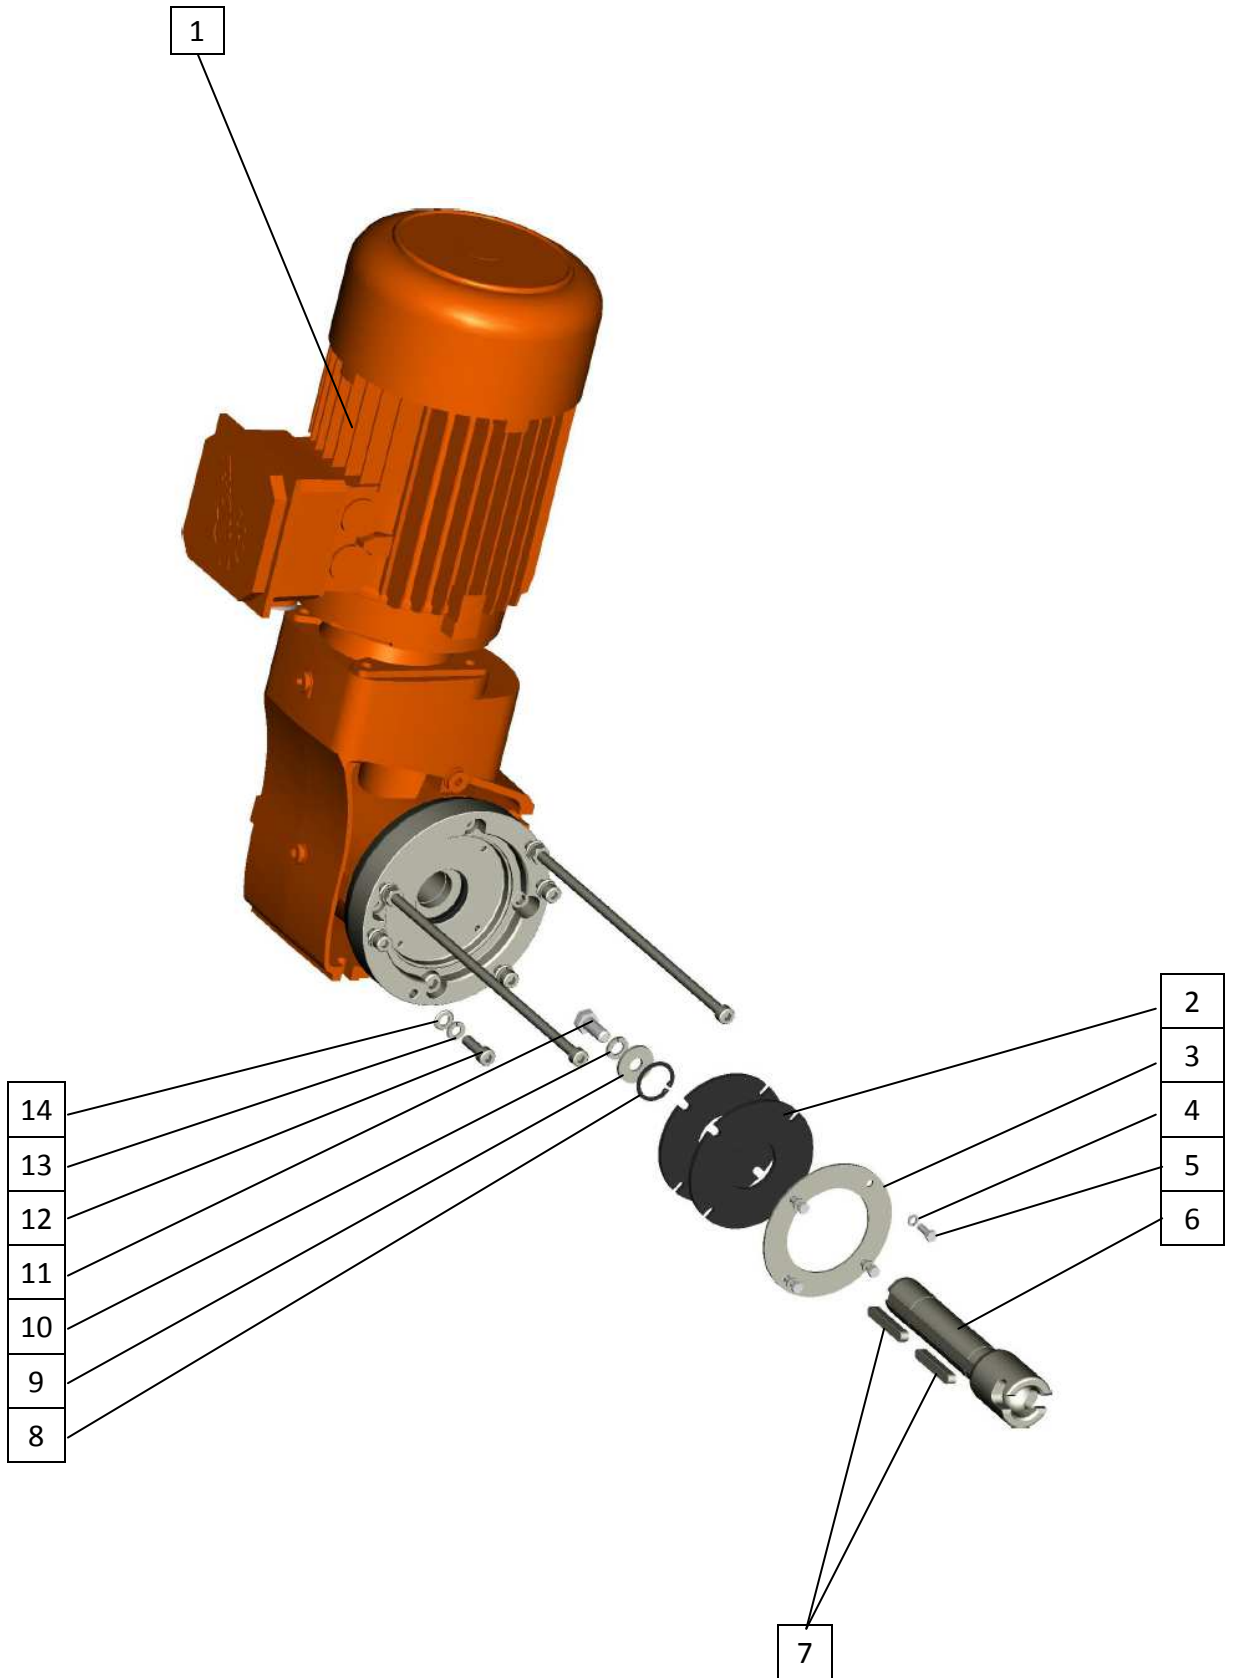

Getriebemotor mit Abdichteinheit 3 kW

Geared motor with sealing unit 3 kW

Art. Nr. / Qty.	
1	00450593
2	00450414
3	00450511
4	00450882
5	00450729
6	00450658
7	00023457
8	00450953
9	20209326
10	20209111
11	20209931
12	00450736
13	20209100
14	20209313