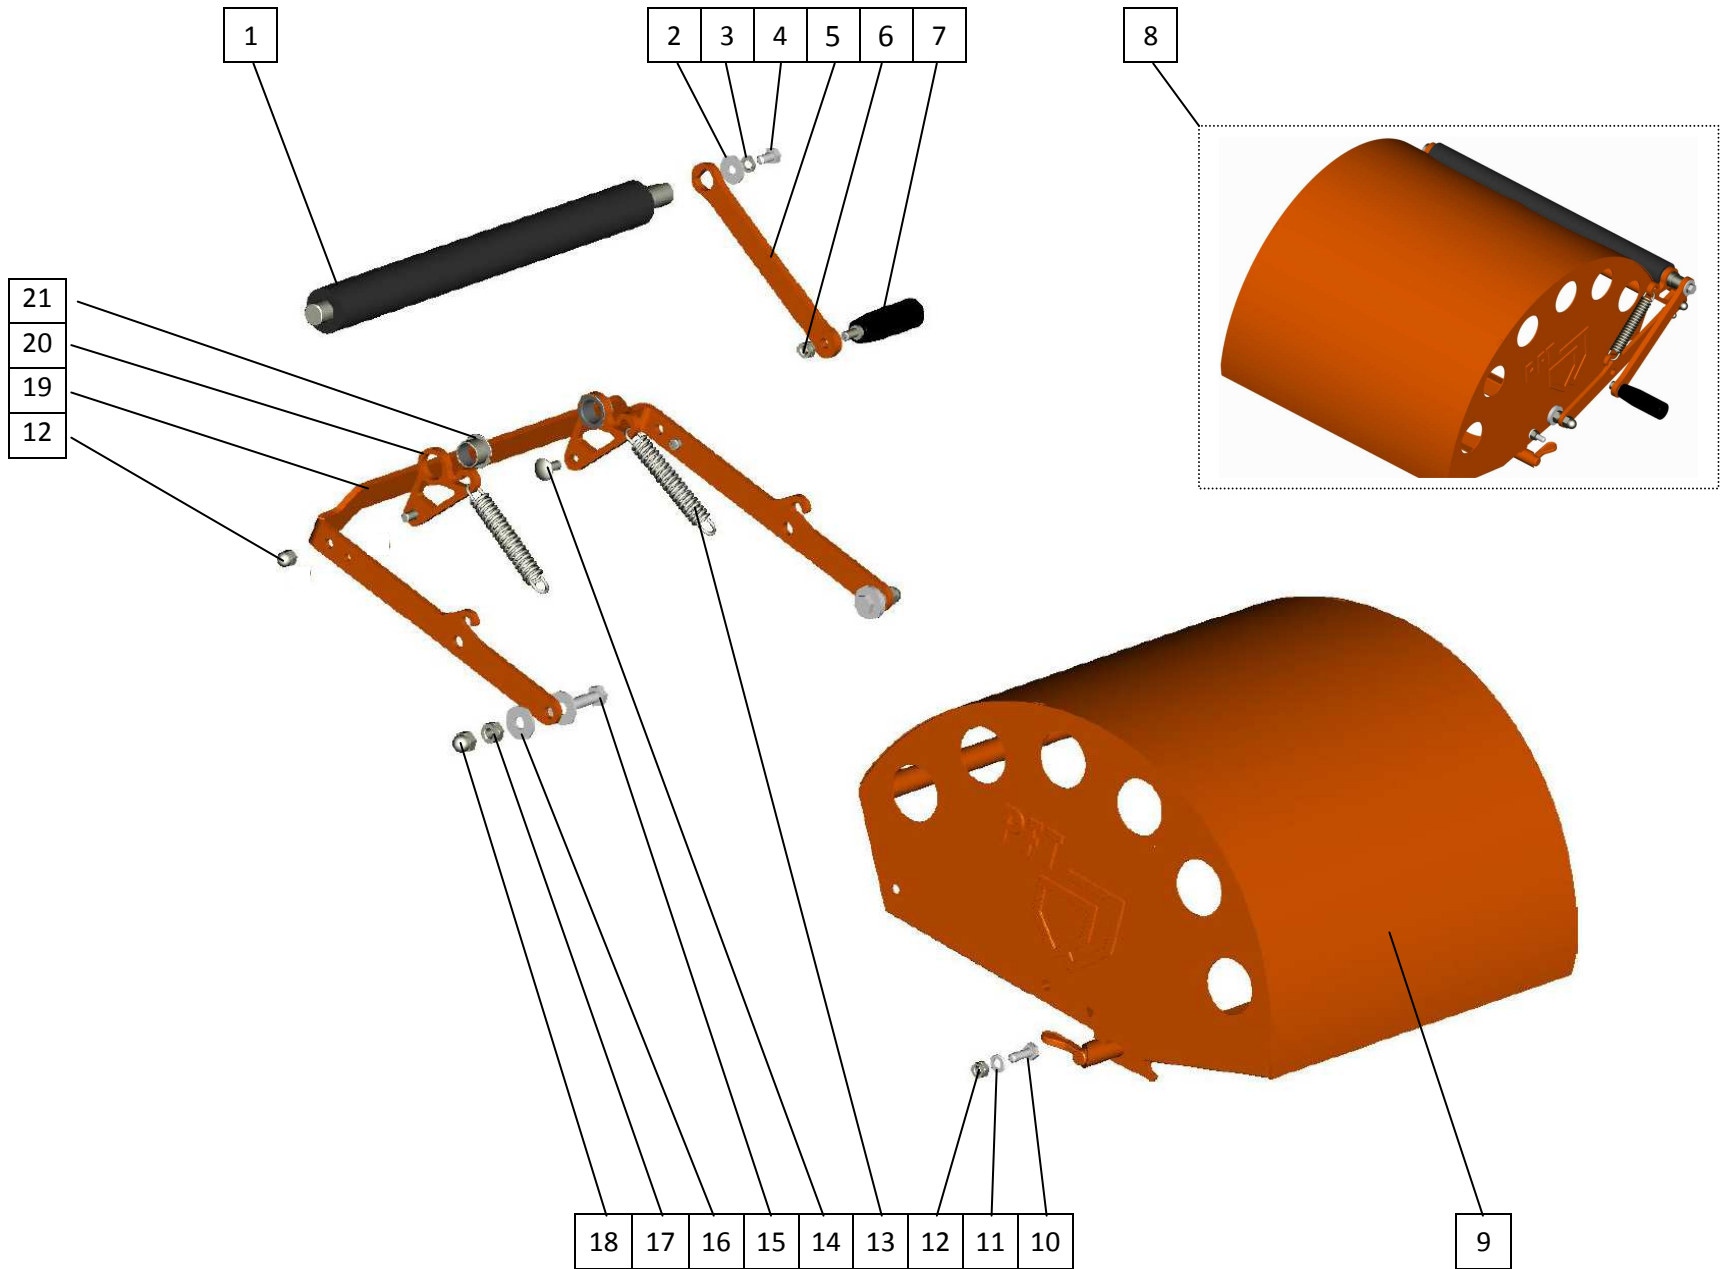

Sackmangel SWING airless Artikelnummer 00459811

Bag squeezer SWING airless part number 00459811

Art. Nr. / Qty.	
1	00463154
2	00023394
3	20209100
4	00021389
5	00463125
6	20207200
7	00463667
8	00459811
9	00459593
10	20207810
11	20209313
12	20206603
13	00463573
14	20206323
15	20209932
16	20209326
17	20207210
18	00050970
19	00460447
20	00463228
21	20026001