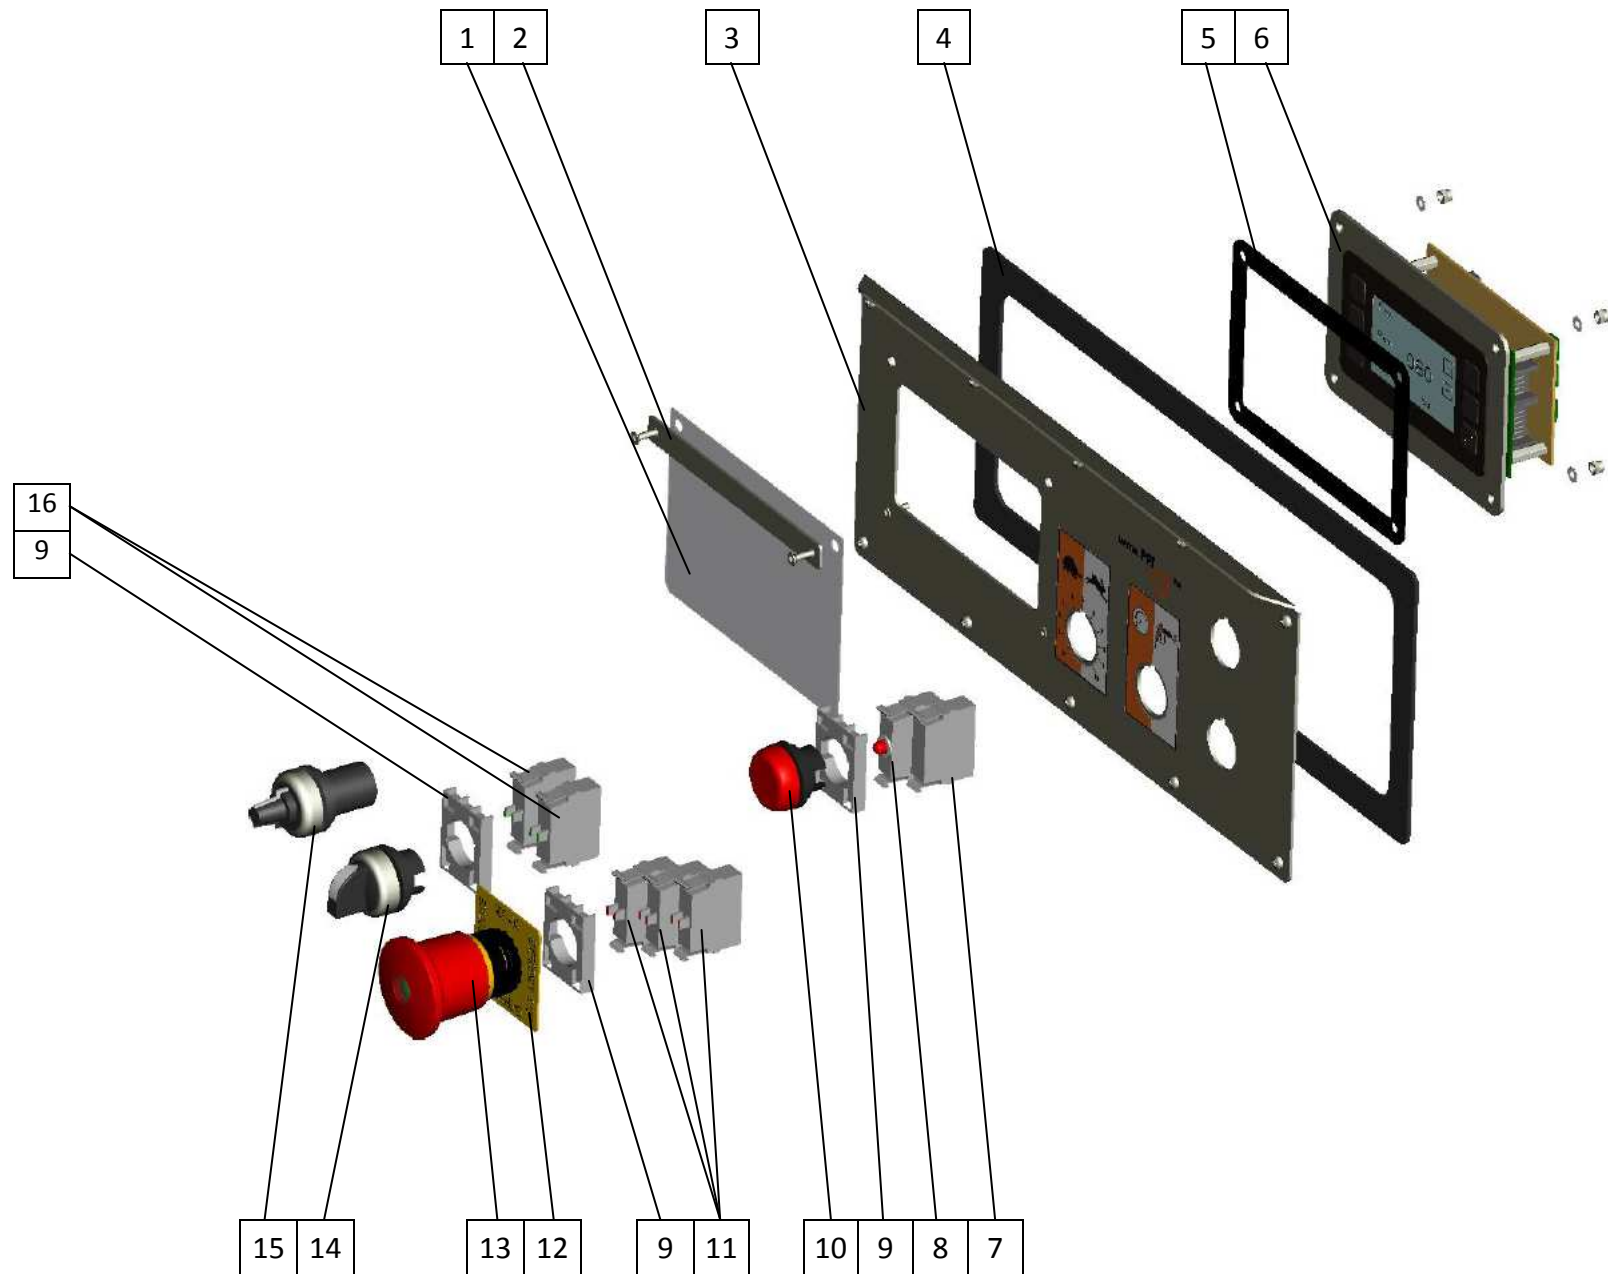

Schaltschrank SWING airless Artikelnummer 00451361 kpl.

Control box SWING airless part number 00451361 cpl.

Art. Nr. / Qty.	
1	00023495
2	00036249
3	00450393
4	20455203
5	20444500
6	00282248
7	00158891
8	00053767
9	00104568
10	20428607
11	00002298
12	00066980
13	00066344
14	20430500
15	00459795
16	00043829
17	00459794
18	00455590
19	00041145
20	00450386

Schalterblende SWING airless

Panel switch SWING airless

Art. Nr. / Qty.	
1	00450398
2	00450399
3	00450397
4	00450417
5	00451366
6	00422867
7	00053886
8	00053879
9	00053834
10	00053875
11	00053836
12	00186375
13	00413582
14	00053878
15	00050783
16	00053835