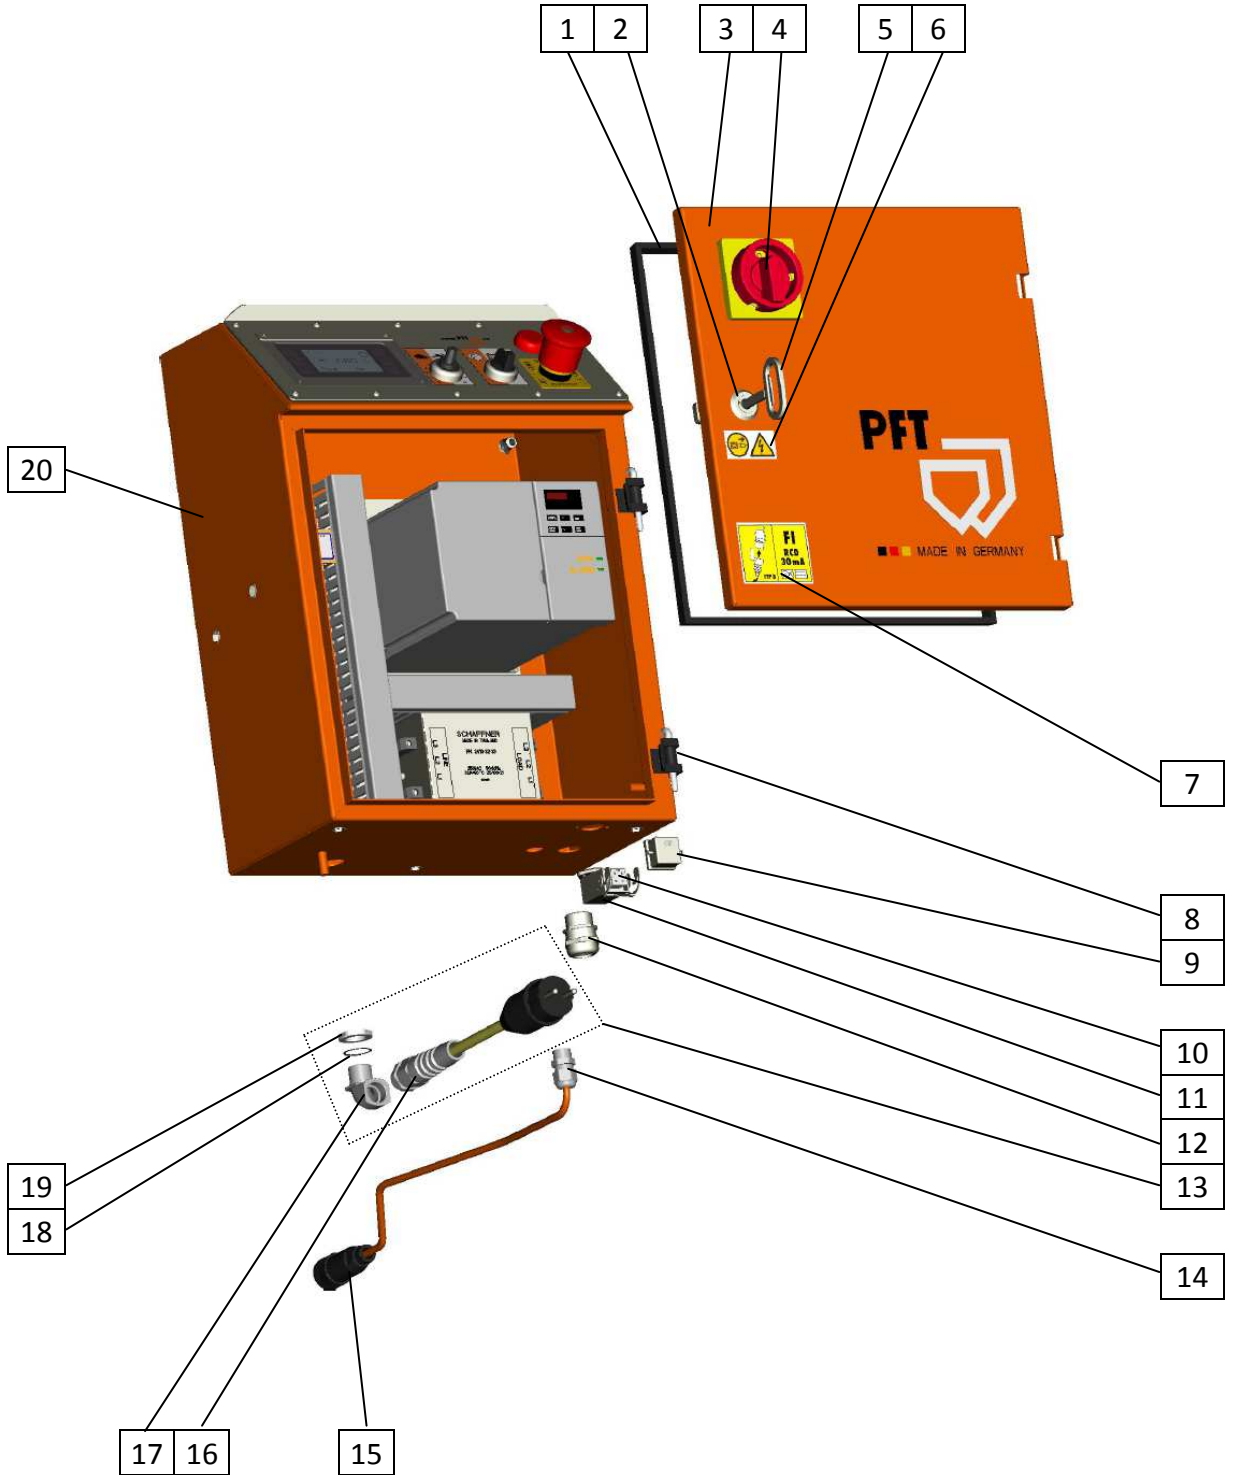

Werkzeugkasten SWING airless kpl. Artikelnummer 00455987

Tool box SWING airless cpl. part number 00455987

Art. Nr. / Qty.	
1	00455987
2	00455980
3	00456951
4	20206200
5	20209300
6	20207101
7	00455983
8	00458861

Schaltschrank SWING airless Artikelnummer 00451361 kpl.

Control box SWING airless part number 00451361 cpl.

Art. Nr. / Qty.	
1	00023495
2	00036249
3	00450393
4	20455203
5	20444500
6	00282248
7	00158891
8	00053767
9	00104568
10	20428607
11	00002298
12	00066980
13	00066344
14	20430500
15	00459795
16	00043829
17	00459794
18	00455590
19	00041145
20	00450386