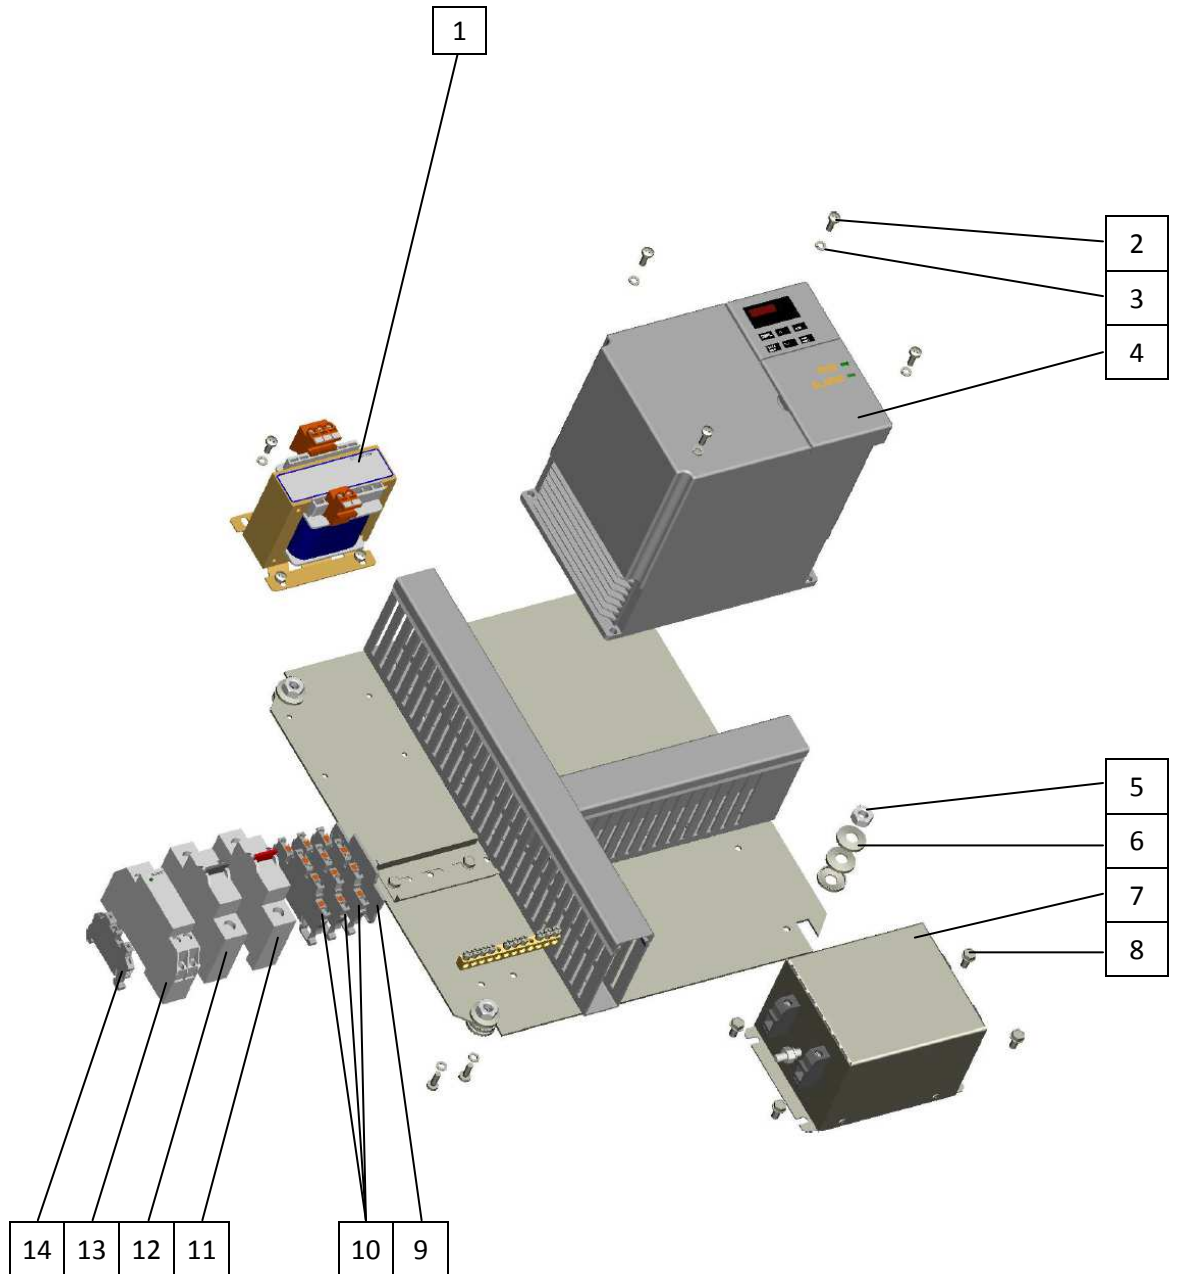

Schalterblende SWING airless

Panel switch SWING airless

Art. Nr. / Qty.	
1	00450398
2	00450399
3	00450397
4	00450417
5	00451366
6	00422867
7	00053886
8	00053879
9	00053834
10	00053875
11	00053836
12	00186375
13	00413582
14	00053878
15	00050783
16	00053835

Montageplatte SWING airless

Mounting plate for SWING airless

Art. Nr. / Qty.	
1	00421346
2	00106441
3	20209090
4	00147483
5	20206400
6	00023380
7	00081516
8	00023281
9	00406392
10	00406390
11	00233771
12	00046379
13	20448120
14	00186244