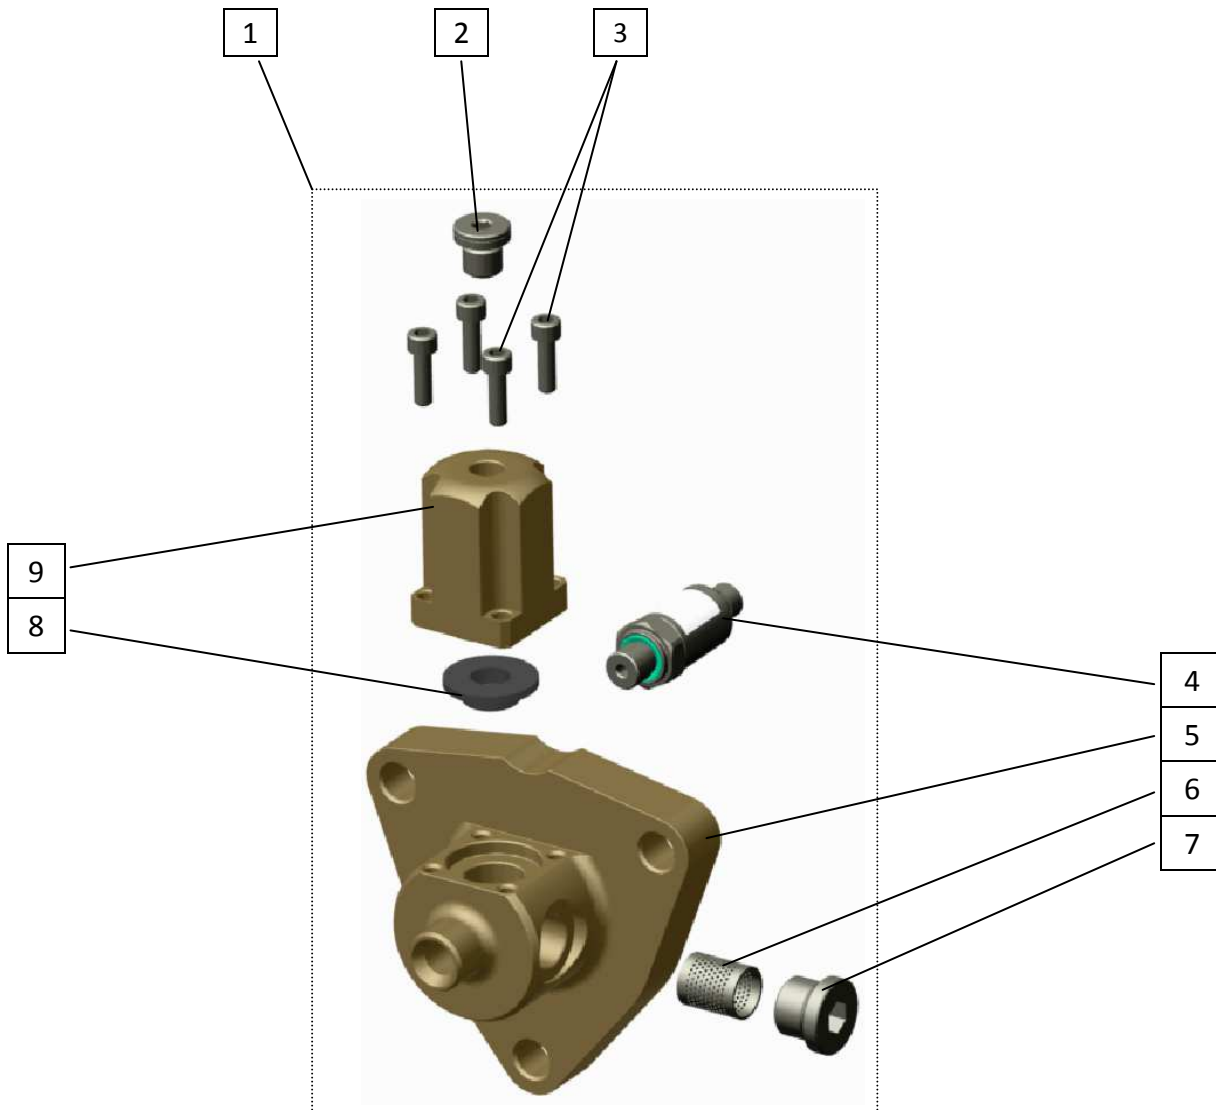

Pumpeneinheit SWING airless kpl. Artikelnummer 00450766
 Pump unit SWING airless cpl. part number 00450766

Art. Nr. / Qty.	
1	00450766
2	00450546
3	20118414
4	00449967
5	00449947
6	00450997
7	00450402
8	00450765
9	00496461
10	00492820
11	00461870

Druckmittler SWING airless kpl. Artikelnummer 00450765

Pressure seal SWING airless cpl. part number 00450765

Art. Nr. / Qty.	
1	00450765
2	00427294
3	20209704
4	00422875
5	00450543
6	00472953
7	00468654
8	00422836
9	00450943