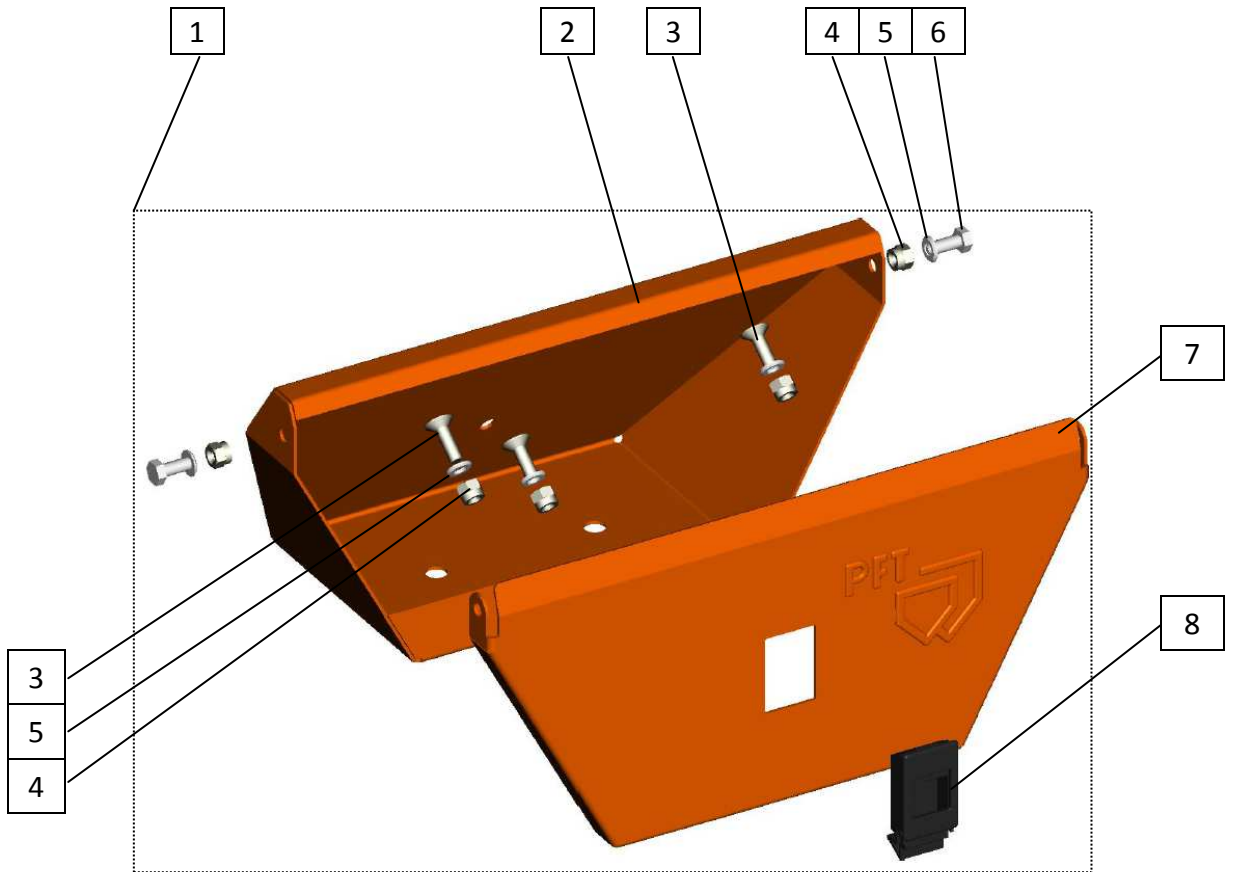

Werkzeugkasten SWING airless kpl. Artikelnummer 00455987

Tool box SWING airless cpl. part number 00455987

Art. Nr. / Qty.	
1	00455987
2	00455980
3	00456951
4	20206200
5	20209300
6	20207101
7	00455983
8	00458861