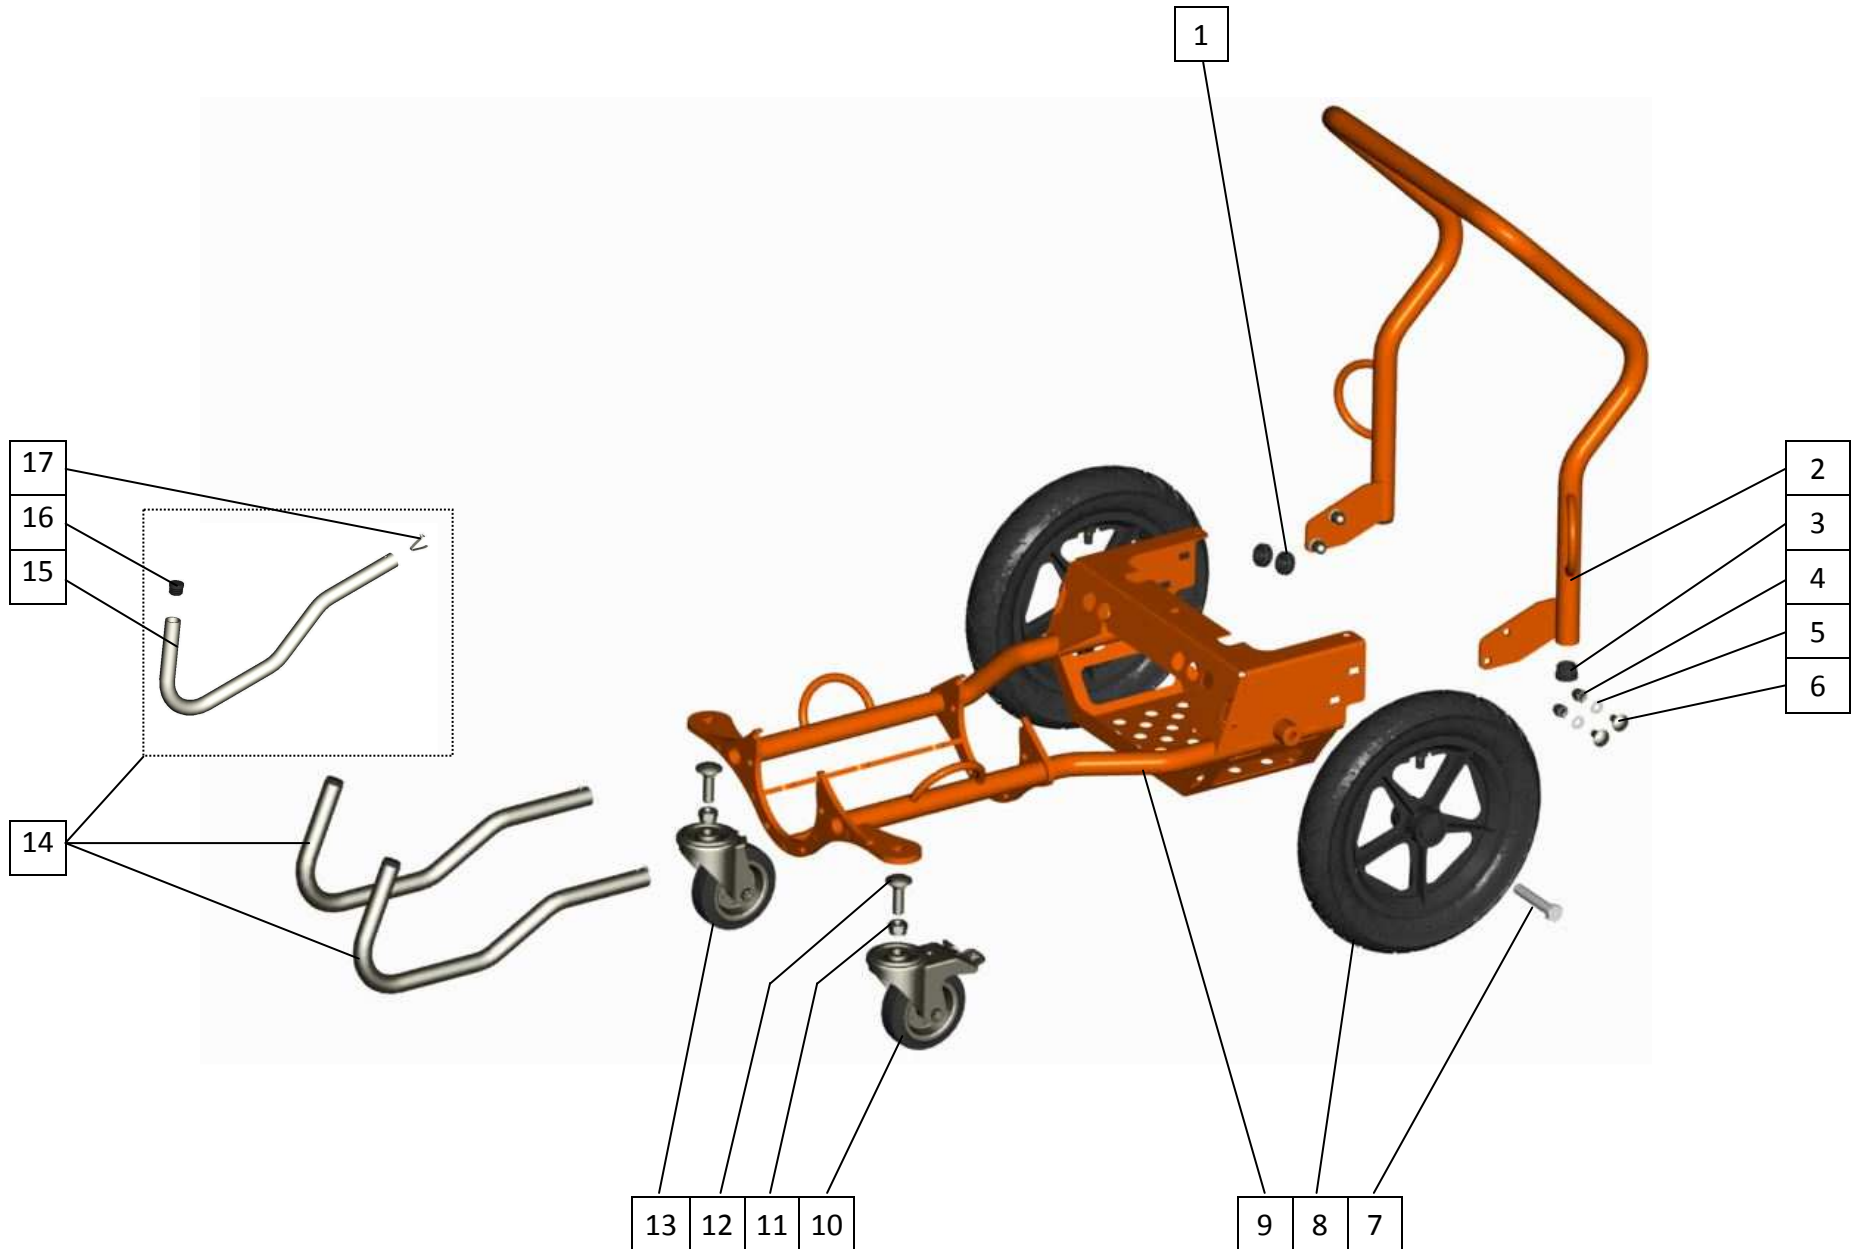

Ersatzteilliste SWING airless L 230V Artikelnummer 00451336

Spare parts list SWING airless L 230V part number 00451336

Art. Nr. / Qty.	
1	00451336

Ersatzteilliste SWING airless L 230V Artikelnummer 00451335

Spare parts list SWING airless L 230V part number 00451335

Art. Nr. / Qty.	
1	00451335

SWING airless L 230V

Art. Nr. / Qty.	
1	00450593
2	00450368
3	00449976
4	00450372
5	00451361
6	00449980
7	00450538
8	00451147
9	00450766

Fahrgestell SWING airless

Carrier SWING airless

Art. Nr. / Qty.	
1	00020993
2	00450526
3	00450365
4	20206603
5	20209313
6	20206314
7	20209965
8	00450133
9	00450182
10	00459805
11	20208900
12	00473731
13	00459804
14	00450590
15	00450379
16	00450367
17	00450592